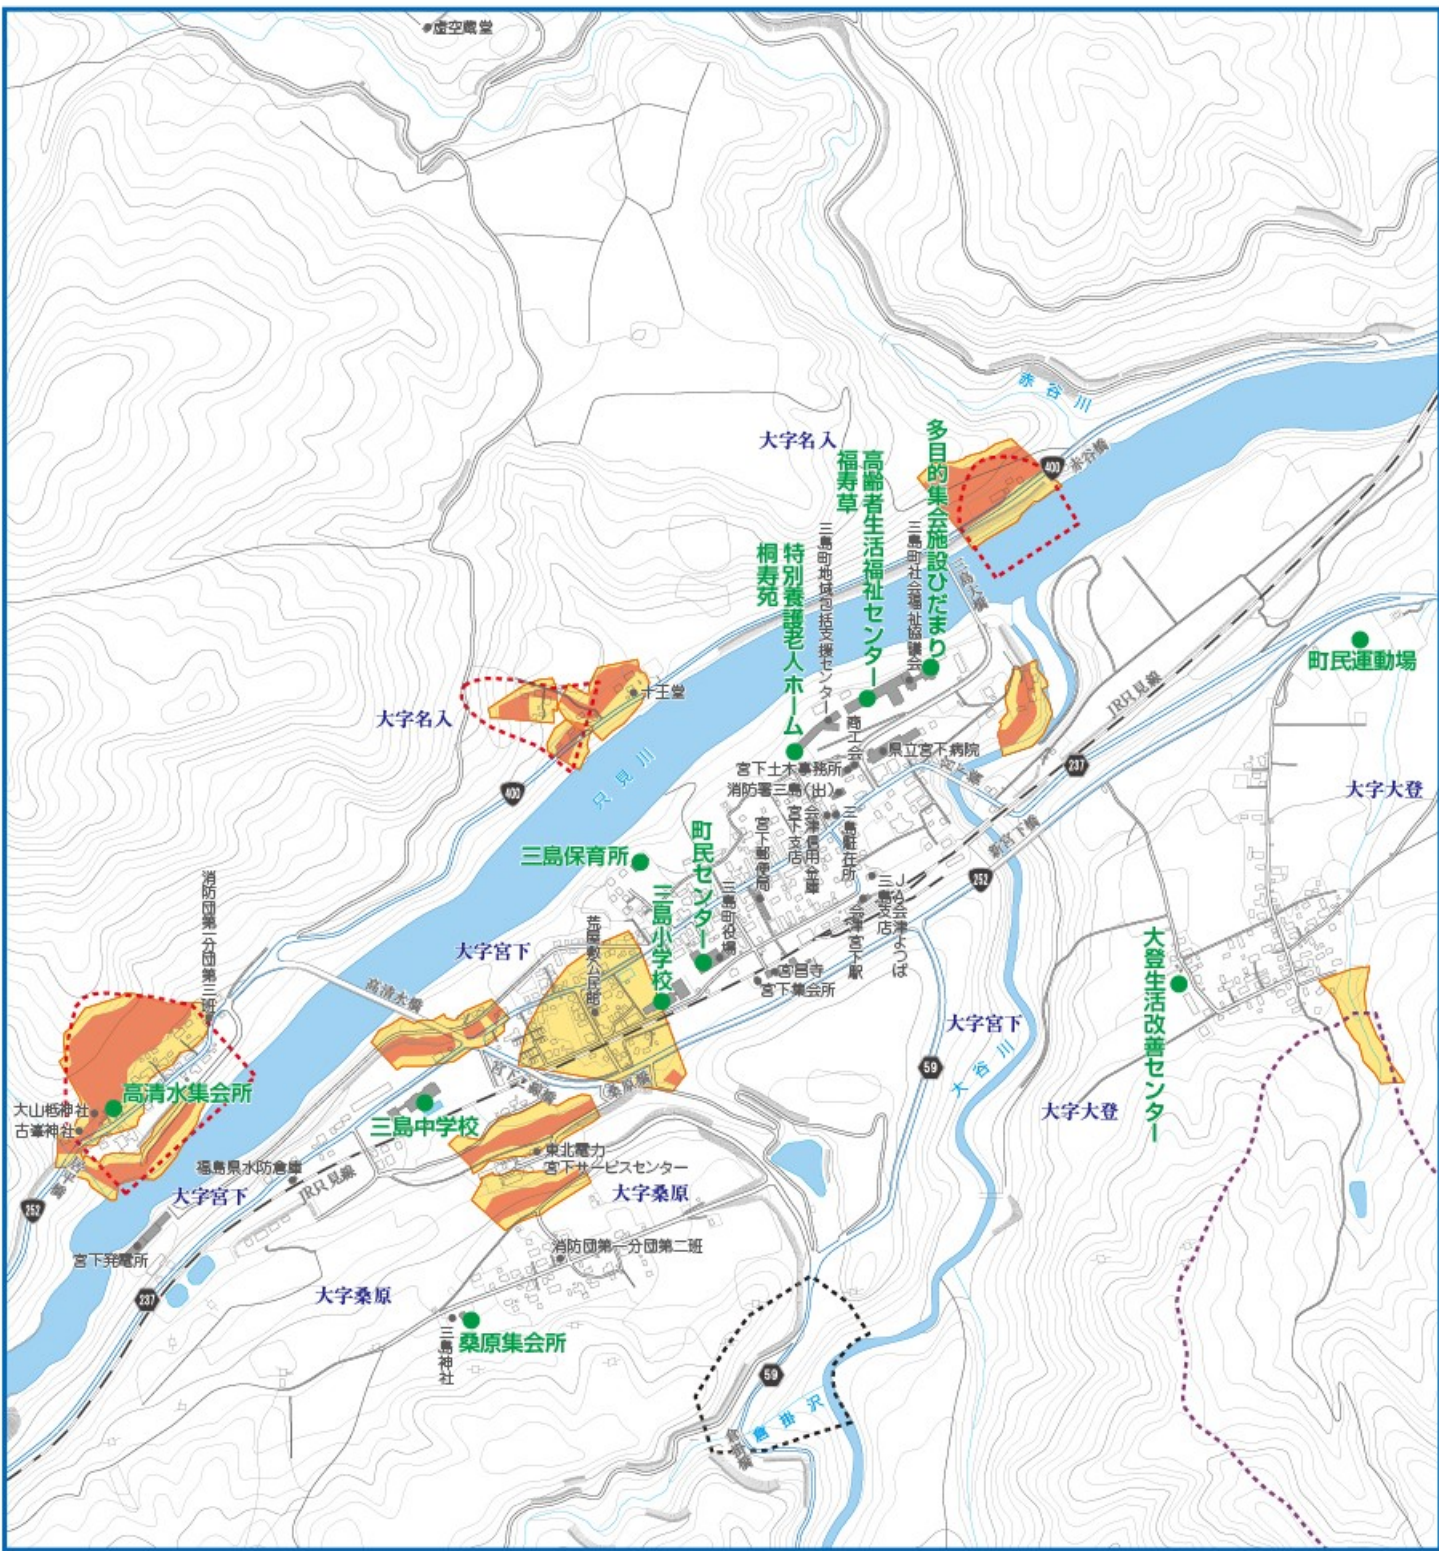

宮下・荒屋敷・桑原・中平・大登・小山・高清水

凡例	土石流・急傾斜 特別警戒区域	土石流 危険渓流	急傾斜危険区域	地すべり 危険箇所
	土石流・急傾斜 警戒区域	土石流 危険区域	雪前危険箇所	避難所・避難場所